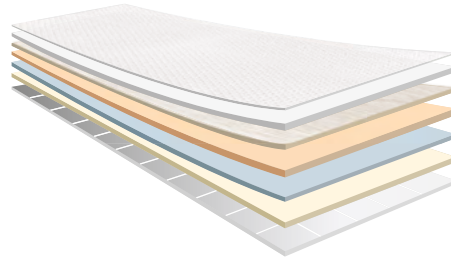

*in*feel

Architectural finish films

Revestimientos realizados por fusión de capas de PVC, que nos garantizan la resistencia a roces, abrasiones, fáciles de limpiar, retardantes de fuego, impermeables...con una sencilla y rápida instalación podremos crear nuevos espacios o renovar sin necesidad de grandes obras. Su capacidad termoformable lo hace moldearse y adaptarse totalmente a la forma que deseemos revestir, convirtiéndose en el aliado perfecto para restauración o renovación de mobiliario. Además, al ser autoadhesivos nos facilitará su instalación asegurándonos un acabado perfecto. Aptos para colocar sobre cualquier superficie: madera, cemento, pintura, pladur, azulejo...

Films created by fusing together layers of PVC, guaranteeing resistance to abrasions and scratching, easy to clean and fire-retardant, water-proof, quick and easy to install to create new spaces or renovate existing areas without the need of major work.

Thanks to its thermoforming capacity, it can be fully moulded and adapted to any shape, making it the perfect solution for furniture restoration or renovation. Its self-adhesive quality also makes it easy to install and it guarantees a perfect finish. It is suitable for installing on all types of surfaces, including wood, cement, paint, plaster or tiles.

PRODUCT DATA

PRODUCT DATA	Width	Unit	Thickness
SOLID DESIGN	1,230 mm	50 m/rol	0,24 mm
WOOD	1,230 mm	50 m/rol	0,24 mm
SOLID	1,230 mm	50 m/rol	0,24 mm
SOLID MATT	1,230 mm	50 m/rol	0,50 mm
METAL	1,230 mm	50 m/rol	0,40mm
METAL SHINY	1,230 mm	50 m/rol	0,24 mm
ABSTRACT	1,230 mm	50 m/rol	0,24 mm
ENAMEL HIGHL/GLOSS HIGH GLOSS,	1,230 mm	50 m/rol	0,24 mm
NATURAL & INNOVATE	1,230 mm	50 m/rol	0,24 mm
LEATHER	1,230 mm	30 m/rol	0,50 mm
PAPER WAVE	1,060 mm	25 m/rol	0,40 mm
LUXURY WOOD	1,230 mm	50 m/rol	0,24 mm
ABSTRACT	1,230 mm	50 m/rol	0,24 mm
METAL SHINY	1,230 mm	50 m/rol	0,24 mm